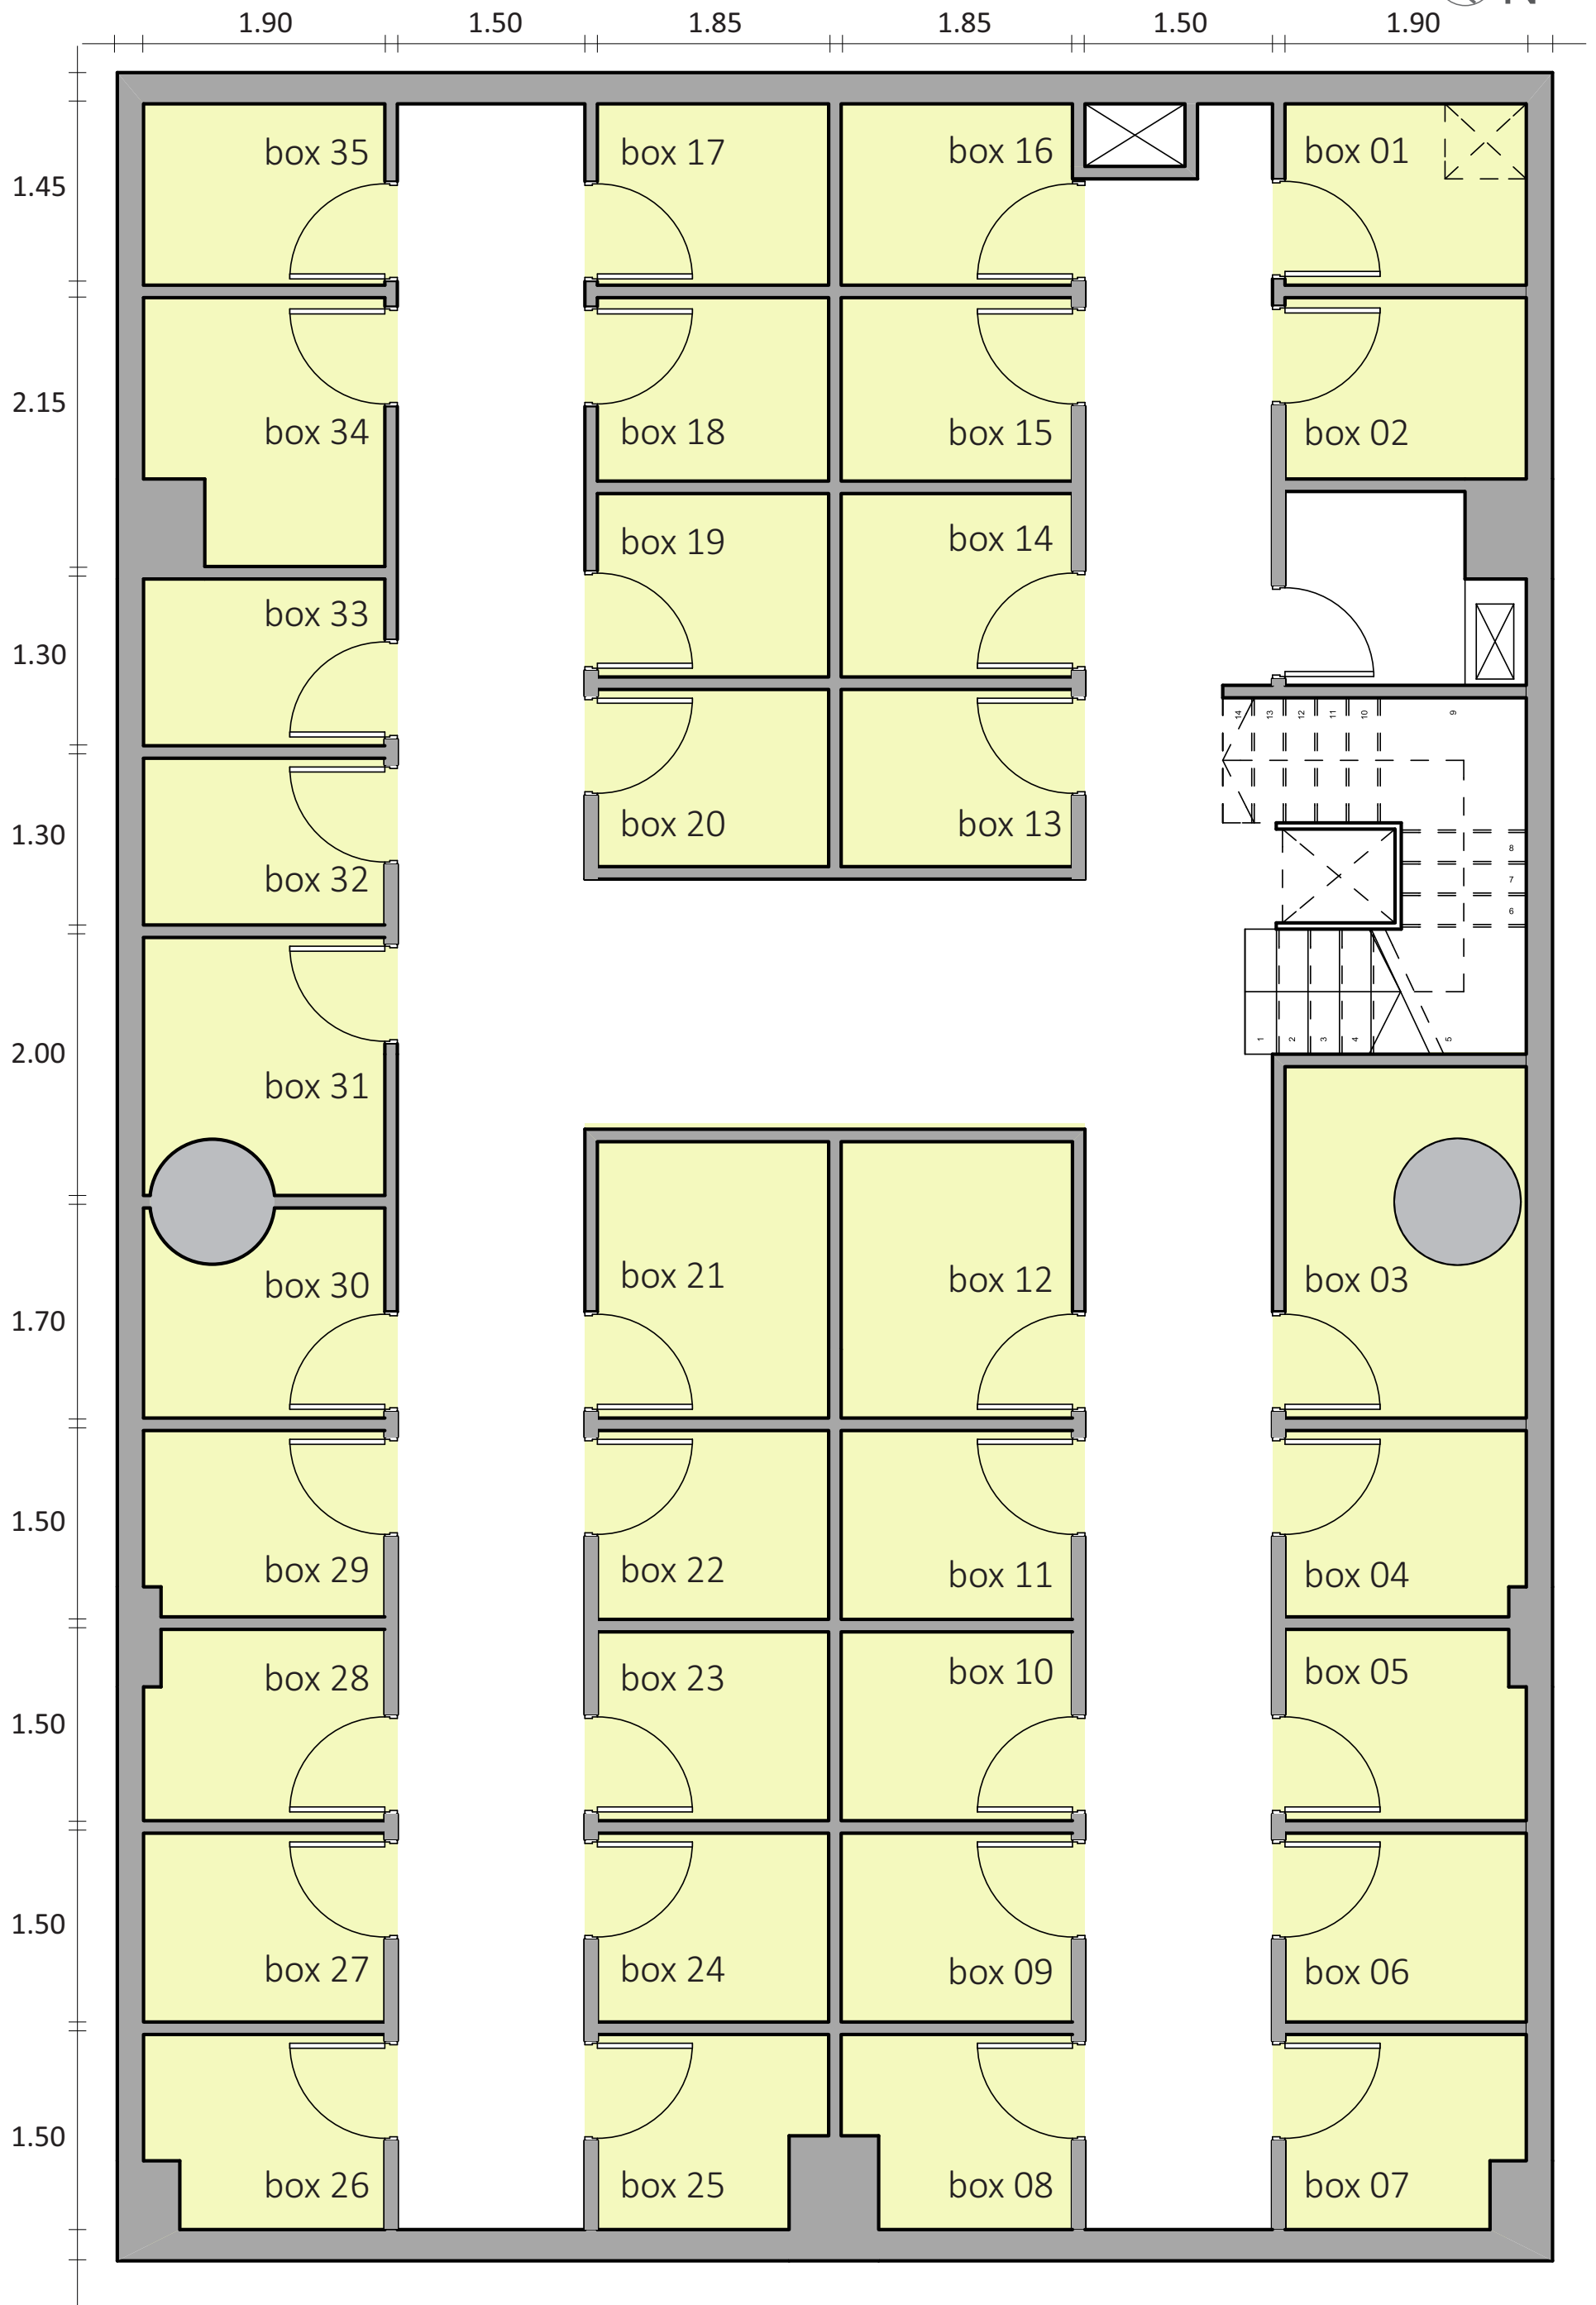

- Subsuelo 2

- Subsuelo 1

- Planta Baja

11.00

4.65

7.30

4.75

Local Comercial
120 m²

Hall

Plaza Cagancha

- Piso 1

11.00

2.00

6.50

2.10

2.20

6.10

Plaza Cagancha

- Piso 2 al 10

Plaza Cagancha

- Piso 11

Plaza Cagancha

- Piso 12

Plaza Cagancha